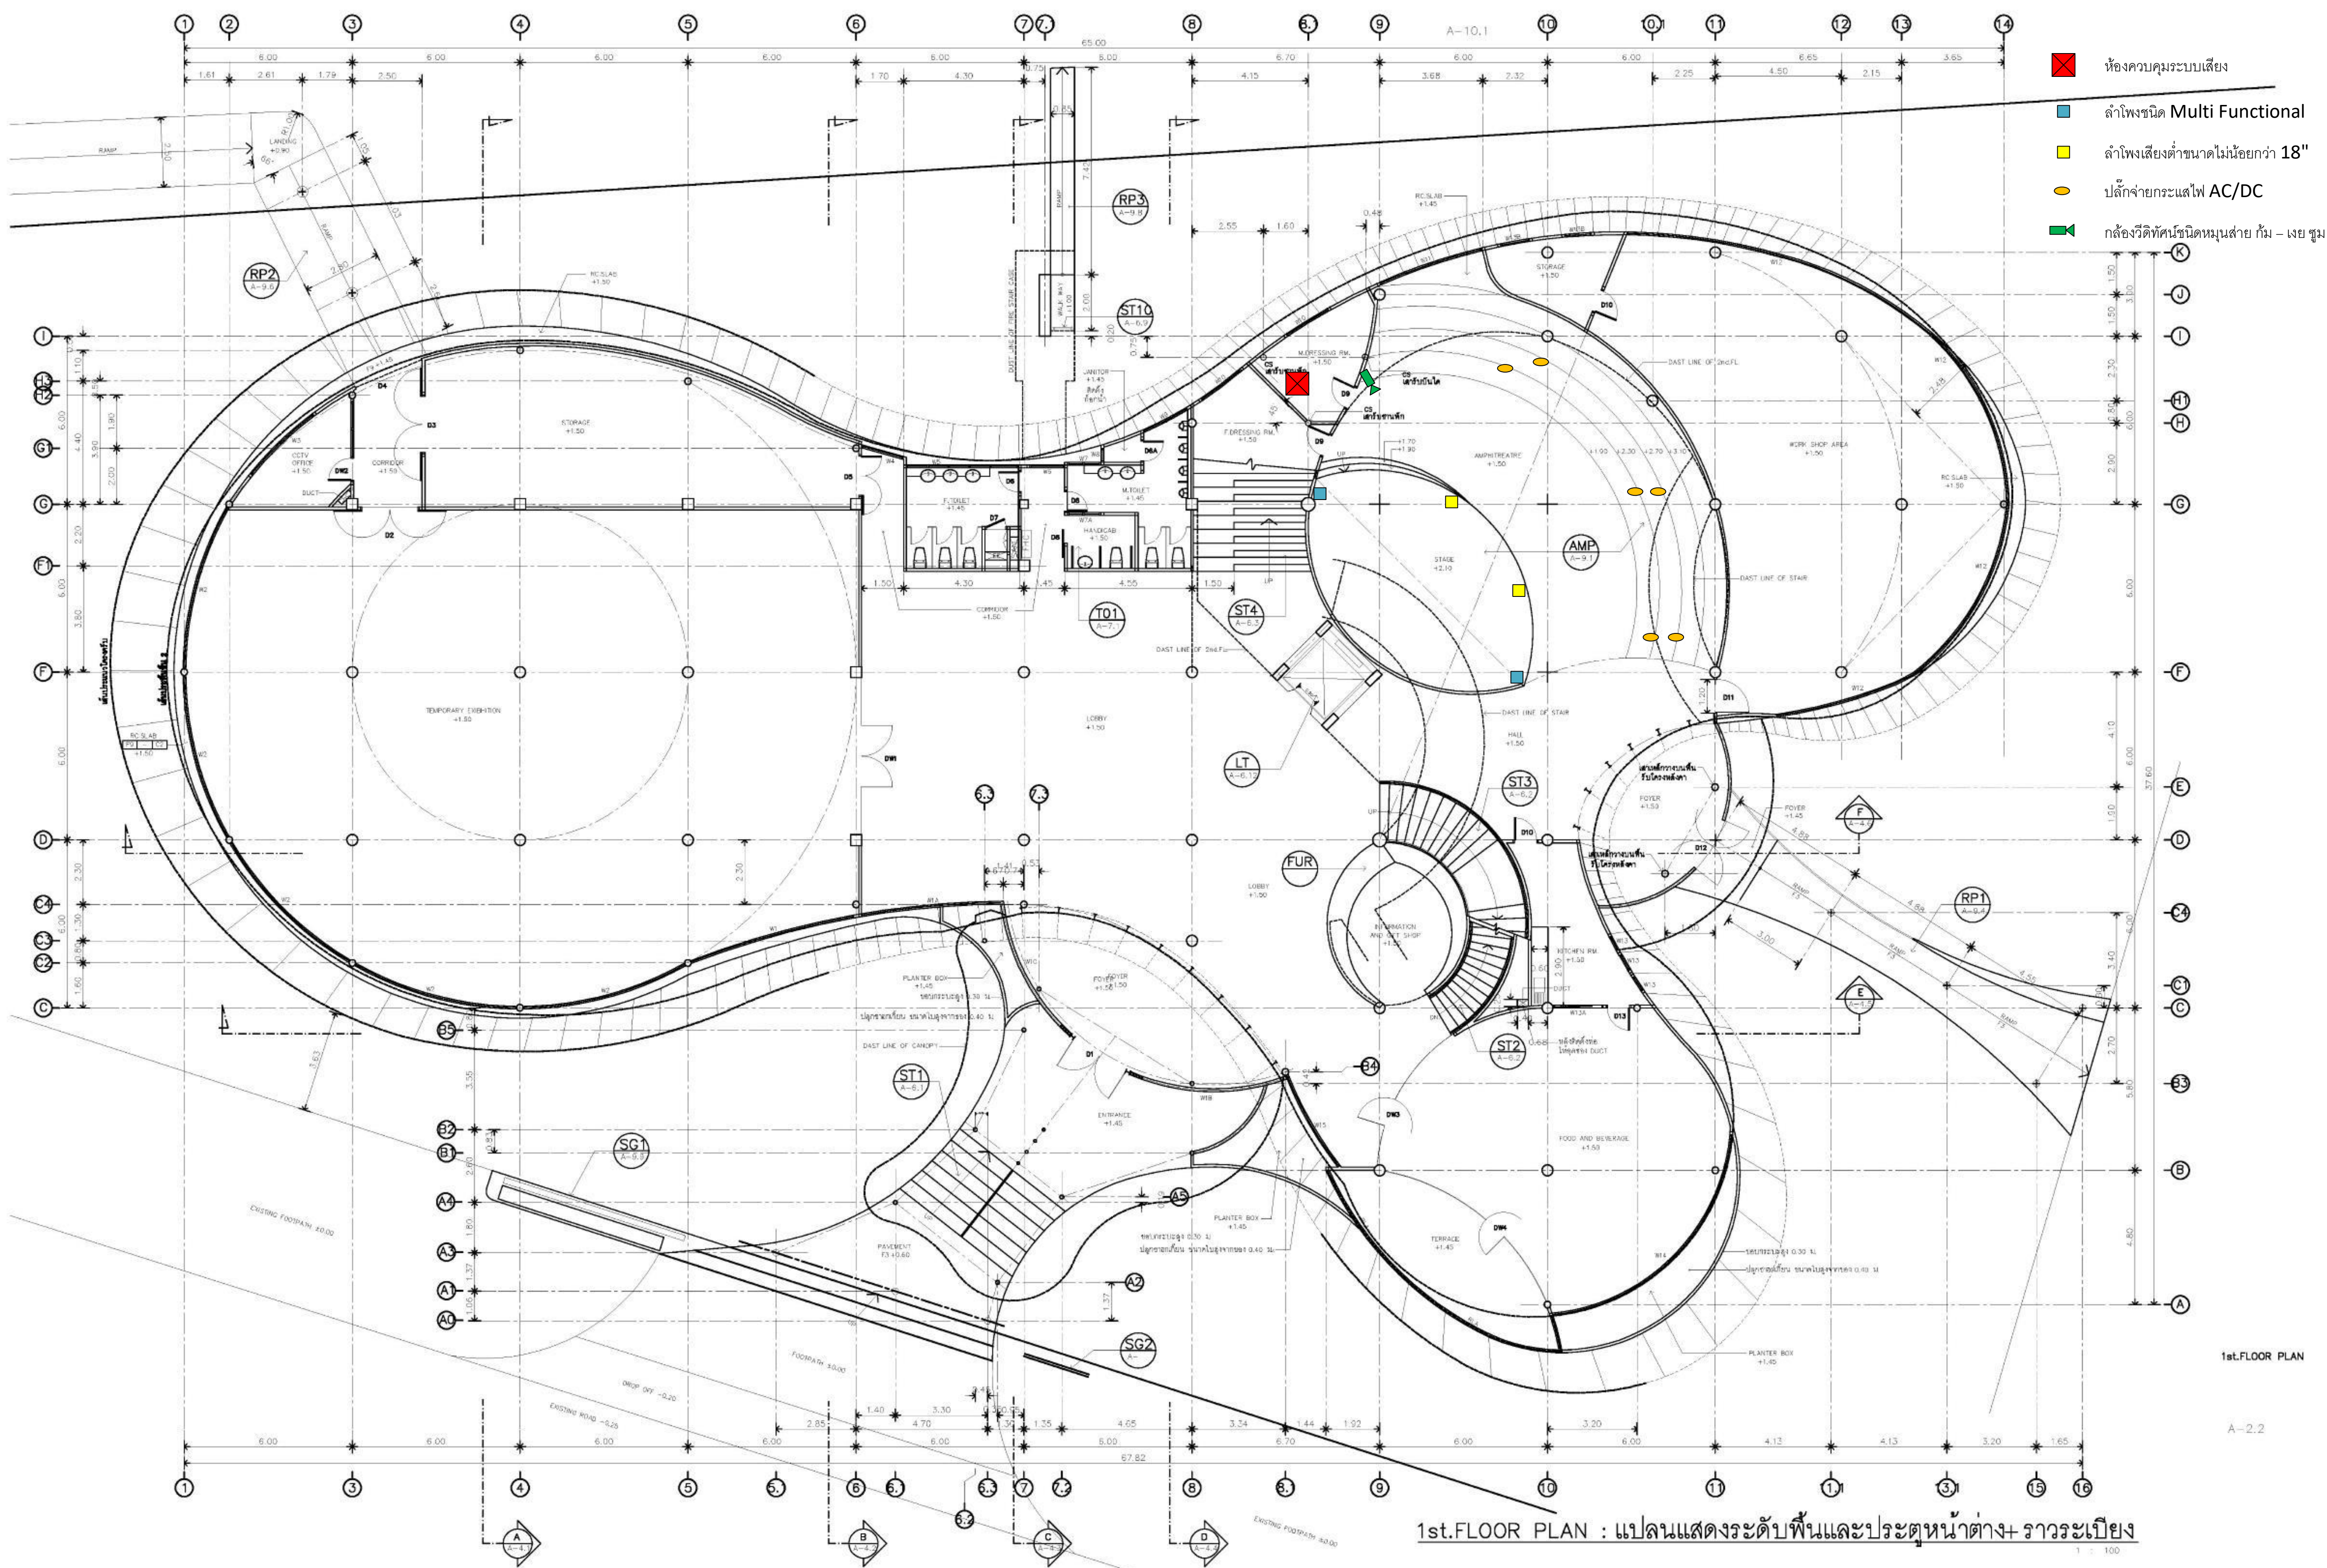

แบบการติดตั้งระบบเสียงพื้นที่จัดแสดง Amphitheater

1st.FLOOR PLAN : แผนแสดงระดับพื้นและประตุนหน้าต่าง+ วารระเบียง

1st.FLOOR PLAN

A-2.2